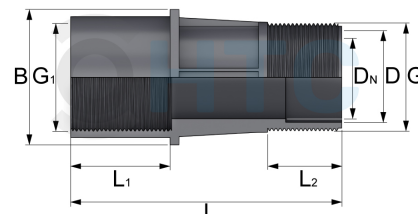

PVC-U Pool Wanddurchführung 150mm

AF1200

Alle Maßangaben in Millimeter, Gewichtsangaben in Gramm. Für die fotografische Darstellung verwenden wir eine Artikelgröße sowie Studiolicht. Die Abbildungen, technischen Daten, Maße und Ausführungen sind unverbindlich. Wir behalten uns jederzeit Änderung ohne Ankündigung vor. Die Nutzmaße sind definiert bzw. verstärkt dargestellt bzw. ergeben sich aus der Artikelbezeichnung. Weitere Maße dienen ausschließlich der Darstellungsunterstützung. Bei Zweckentfremdung bitten wir dies zu beachten.

Artikel-Nr.	Variante	B	D	DN	G1	L	L1	L2	Preis
AF1200.506.315	50mm/2" x 2"	75	50	45	2" (59,61mm)	150	55	40,5	5,68 €*

* alle Preise netto exkl. gesetzliche MwSt.

HT CONNECT GmbH & Co. KG - Norisstraße 4 - 91257 Pegnitz - Tel.: 09241/9109100 - Mail: info@ht-connect.de