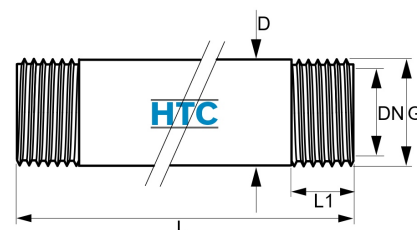

## Messing Gewinderohr Rohrrippe 2fach Aussengewinde 2"

**MF0105.063**

Alle Maßangaben in Millimeter, Gewichtsangaben in Gramm. Für die fotografische Darstellung verwenden wir eine Artikelgröße sowie Studiolicht. Die Abbildungen, technischen Daten, Maße und Ausführungen sind unverbindlich. Wir behalten uns jederzeit Änderung ohne Ankündigung vor. Die Nutzmaße sind definiert bzw. verstärkt dargestellt bzw. ergeben sich aus der Artikelbezeichnung. Weitere Maße dienen ausschließlich der Darstellungsunterstützung. Bei Zweckentfremdung bitten wir dies zu beachten.