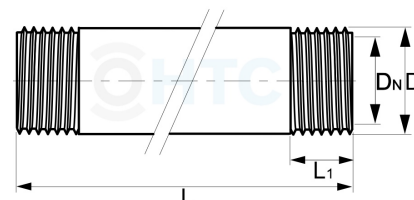

PVC-U Gewinderohr 2fach Aussengewinde 1/2"

AF0105.020

Alle Maßangaben in Millimeter, Gewichtsangaben in Gramm. Für die fotografische Darstellung verwenden wir eine Artikelgröße sowie Studioliicht. Die Abbildungen, technischen Daten, Maße und Ausführungen sind unverbindlich. Wir behalten uns jederzeit Änderung ohne Ankündigung vor. Die Nutzmaße sind definiert bzw. verstärkt dargestellt bzw. ergeben sich aus der Artikelbezeichnung. Weitere Maße dienen ausschließlich der Darstellungsunterstützung. Bei Zweckentfremdung bitten wir dies zu beachten.