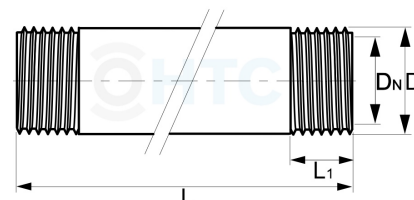

PVC-U Gewinderohr 2fach Aussengewinde 1"

AF0105.032

Alle Maßangaben in Millimeter, Gewichtsangaben in Gramm. Für die fotografische Darstellung verwenden wir eine Artikelgröße sowie Studioliicht. Die Abbildungen, technischen Daten, Maße und Ausführungen sind unverbindlich. Wir behalten uns jederzeit Änderung ohne Ankündigung vor. Die Nutzmaße sind definiert bzw. verstärkt dargestellt bzw. ergeben sich aus der Artikelbezeichnung. Weitere Maße dienen ausschließlich der Darstellungsunterstützung. Bei Zweckentfremdung bitten wir dies zu beachten.

Artikel-Nr.	Variante	DN	G	L	L1	Preis
AF0105.032.100	1" x 100mm Stück	24	1" (33,25mm)	100	ca. 20	1,72 €*
AF0105.032.100-10	1" x 100mm 10er Pack	24	1" (33,25mm)	100	ca. 20	13,73 €*
AF0105.032.150	1" x 150mm Stück	24	1" (33,25mm)	150	ca. 20	1,89 €*
AF0105.032.150-10	1" x 150mm 10er Pack	24	1" (33,25mm)	150	ca. 20	15,14 €*
AF0105.032.200	1" x 200mm Stück	24	1" (33,25mm)	200	ca. 20	2,07 €*
AF0105.032.200-10	1" x 200mm 10er Pack	24	1" (33,25mm)	200	ca. 20	16,54 €*
AF0105.032.250	1" x 250mm Stück	24	1" (33,25mm)	250	ca. 20	2,20 €*
AF0105.032.250-10	1" x 250mm 10er Pack	24	1" (33,25mm)	250	ca. 20	17,60 €*
AF0105.032.300	1" x 300mm Stück	24	1" (33,25mm)	300	ca. 20	2,38 €*
AF0105.032.300-10	1" x 300mm 10er Pack	24	1" (33,25mm)	300	ca. 20	19,01 €*
AF0105.032.500	1" x 500mm Stück	24	1" (33,25mm)	500	ca. 20	3,08 €*
AF0105.032.500-10	1" x 500mm 10er Pack	24	1" (33,25mm)	500	ca. 20	24,64 €*