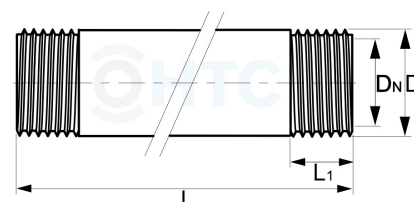

PVC-U Gewinderohr 2fach Aussengewinde 1 1/2"

AF0105.050

Alle Maßangaben in Millimeter, Gewichtsangaben in Gramm. Für die fotografische Darstellung verwenden wir eine Artikelgröße sowie Studioliicht. Die Abbildungen, technischen Daten, Maße und Ausführungen sind unverbindlich. Wir behalten uns jederzeit Änderung ohne Ankündigung vor. Die Nutzmaße sind definiert bzw. verstärkt dargestellt bzw. ergeben sich aus der Artikelbezeichnung. Weitere Maße dienen ausschließlich der Darstellungsunterstützung. Bei Zweckentfremdung bitten wir dies zu beachten.

Artikel-Nr.	Variante	DN	G	L	L1	Preis
AF0105.050.100	1 1/2" x 100mm Stück	37	1 1/2" (47,81mm)	100	ca. 20	2,95 €* 23,58 €* 3,26 €* 26,05 €* 3,52 €* 28,16 €* 3,83 €* 30,62 €* 4,09 €* 32,74 €* 5,28 €* 42,24 €*
AF0105.050.100-10	1 1/2" x 100mm 10er Pack	37	1 1/2" (47,81mm)	100	ca. 20	
AF0105.050.150	1 1/2" x 150mm Stück	37	1 1/2" (47,81mm)	150	ca. 20	
AF0105.050.150-10	1 1/2" x 150mm 10er Pack	37	1 1/2" (47,81mm)	150	ca. 20	
AF0105.050.200	1 1/2" x 200mm Stück	37	1 1/2" (47,81mm)	200	ca. 20	
AF0105.050.200-10	1 1/2" x 200mm 10er Pack	37	1 1/2" (47,81mm)	200	ca. 20	
AF0105.050.250	1 1/2" x 250mm Stück	37	1 1/2" (47,81mm)	250	ca. 20	
AF0105.050.250-10	1 1/2" x 250mm 10er Pack	37	1 1/2" (47,81mm)	250	ca. 20	
AF0105.050.300	1 1/2" x 300mm Stück	37	1 1/2" (47,81mm)	300	ca. 20	
AF0105.050.300-10	1 1/2" x 300mm 10er Pack	37	1 1/2" (47,81mm)	300	ca. 20	
AF0105.050.500	1 1/2" x 500mm Stück	37	1 1/2" (47,81mm)	500	ca. 20	
AF0105.050.500-10	1 1/2" x 500mm 10er Pack	37	1 1/2" (47,81mm)	500	ca. 20	