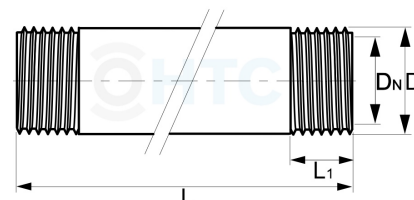

## PVC-U Gewinderohr 2fach Aussengewinde 1 1/2"

## AF0105.050

Alle Maßangaben in Millimeter, Gewichtsangaben in Gramm. Für die fotografische Darstellung verwenden wir eine Artikelgröße sowie Studioliicht. Die Abbildungen, technischen Daten, Maße und Ausführungen sind unverbindlich. Wir behalten uns jederzeit Änderung ohne Ankündigung vor. Die Nutzmaße sind definiert bzw. verstärkt dargestellt bzw. ergeben sich aus der Artikelbezeichnung. Weitere Maße dienen ausschließlich der Darstellungsunterstützung. Bei Zweckentfremdung bitten wir dies zu beachten.

Artikel-Nr.	Variante	DN	G	L	L1	Preis
AF0105.050.100	1 1/2" x 100mm <b>Stück</b>	37	<b>1 1/2" (47,81mm)</b>	<b>100</b>	ca. 20	2,95 €* 23,58 €* 3,26 €* 26,05 €* 3,52 €* 28,16 €* 3,83 €* 30,62 €* 4,09 €* 32,74 €* 5,28 €* 42,24 €*
AF0105.050.100-10	1 1/2" x 100mm <b>10er Pack</b>	37	<b>1 1/2" (47,81mm)</b>	<b>100</b>	ca. 20	
AF0105.050.150	1 1/2" x 150mm <b>Stück</b>	37	<b>1 1/2" (47,81mm)</b>	<b>150</b>	ca. 20	
AF0105.050.150-10	1 1/2" x 150mm <b>10er Pack</b>	37	<b>1 1/2" (47,81mm)</b>	<b>150</b>	ca. 20	
AF0105.050.200	1 1/2" x 200mm <b>Stück</b>	37	<b>1 1/2" (47,81mm)</b>	<b>200</b>	ca. 20	
AF0105.050.200-10	1 1/2" x 200mm <b>10er Pack</b>	37	<b>1 1/2" (47,81mm)</b>	<b>200</b>	ca. 20	
AF0105.050.250	1 1/2" x 250mm <b>Stück</b>	37	<b>1 1/2" (47,81mm)</b>	<b>250</b>	ca. 20	
AF0105.050.250-10	1 1/2" x 250mm <b>10er Pack</b>	37	<b>1 1/2" (47,81mm)</b>	<b>250</b>	ca. 20	
AF0105.050.300	1 1/2" x 300mm <b>Stück</b>	37	<b>1 1/2" (47,81mm)</b>	<b>300</b>	ca. 20	
AF0105.050.300-10	1 1/2" x 300mm <b>10er Pack</b>	37	<b>1 1/2" (47,81mm)</b>	<b>300</b>	ca. 20	
AF0105.050.500	1 1/2" x 500mm <b>Stück</b>	37	<b>1 1/2" (47,81mm)</b>	<b>500</b>	ca. 20	
AF0105.050.500-10	1 1/2" x 500mm <b>10er Pack</b>	37	<b>1 1/2" (47,81mm)</b>	<b>500</b>	ca. 20	