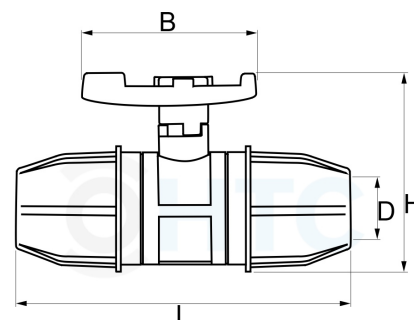

PP Kugelhahn 2fach Klemme

PA0143

Alle Maßangaben in Millimeter, Gewichtsangaben in Gramm. Für die fotografische Darstellung verwenden wir eine Artikelgröße sowie Studiolicht. Die Abbildungen, technischen Daten, Maße und Ausführungen sind unverbindlich. Wir behalten uns jederzeit Änderung ohne Ankündigung vor. Die Nutzmaße sind definiert bzw. verstärkt dargestellt bzw. ergeben sich aus der Artikelbezeichnung. Weitere Maße dienen ausschließlich der Darstellungsunterstützung. Bei Zweckentfremdung bitten wir dies zu beachten.

Artikel-Nr.	Variante	B	D	DN	H	L	Rohr A-Ø	Preis
PA0143.000.020	20mm Stück	68	20	16	73	135	20	1,98 €* 1,98 €
PA0143.000.025	25mm Stück	71	25	20	85	148	25	3,08 €* 3,08 €
PA0143.000.032	32mm Stück	87	32	25	98	166	32	4,16 €* 4,16 €