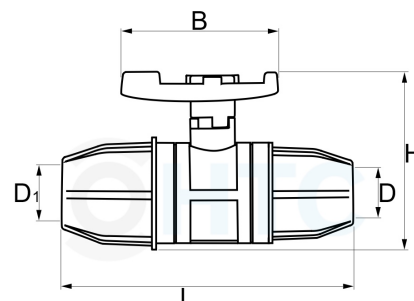

## PP Kugelhahn 2fach Klemme reduziert

## PA0144

Alle Maßangaben in Millimeter, Gewichtsangaben in Gramm. Für die fotografische Darstellung verwenden wir eine Artikelgröße sowie Studiolicht. Die Abbildungen, technischen Daten, Maße und Ausführungen sind unverbindlich. Wir behalten uns jederzeit Änderung ohne Ankündigung vor. Die Nutzmaße sind definiert bzw. verstärkt dargestellt bzw. ergeben sich aus der Artikelbezeichnung. Weitere Maße dienen ausschließlich der Darstellungsunterstützung. Bei Zweckentfremdung bitten wir dies zu beachten.

Artikel-Nr.	Variante	B	D	D1	DN	H	L	Rohr A-Ø	Preis
PA0144.025.020	25 x 20mm <b>Stück</b>	76	<b>20</b>	<b>25</b>	15	84	144,5	<b>25 x 20</b>	3,08 €* 3,08 €
PA0144.032.025	32 x 25mm <b>Stück</b>	87	<b>25</b>	<b>32</b>	25	99	156	<b>32 x 25</b>	4,16 €* 4,16 €