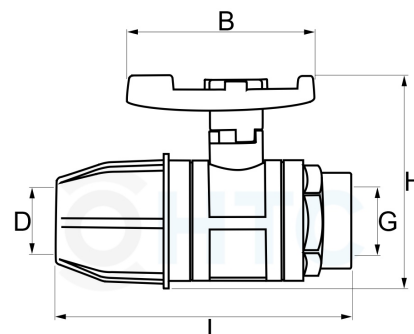

## PP Kugelhahn Klemme x Innengewinde

## PA0145

Alle Maßangaben in Millimeter, Gewichtsangaben in Gramm. Für die fotografische Darstellung verwenden wir eine Artikelgröße sowie Studiolicht. Die Abbildungen, technischen Daten, Maße und Ausführungen sind unverbindlich. Wir behalten uns jederzeit Änderung ohne Ankündigung vor. Die Nutzmaße sind definiert bzw. verstärkt dargestellt bzw. ergeben sich aus der Artikelbezeichnung. Weitere Maße dienen ausschließlich der Darstellungsunterstützung. Bei Zweckentfremdung bitten wir dies zu beachten.

Artikel-Nr.	Variante	B	D	DN	G	H	L	Preis
PA0145.020.020	20mm x 1/2" <b>Stück</b>	68	<b>20</b>	15	<b>1/2" (20,96mm)</b>	71	103	1,82 €* 1,82 €
PA0145.025.025	25mm x 3/4" <b>Stück</b>	76	<b>25</b>	20	<b>3/4" (26,44mm)</b>	86	128	2,81 €* 2,81 €
PA0145.032.032	32mm x 1" <b>Stück</b>	87	<b>32</b>	25	<b>1" (33,25mm)</b>	101	138	3,86 €* 3,86 €