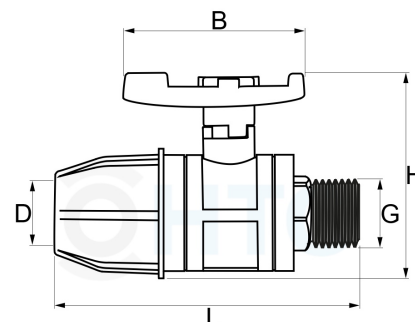

## PP Kugelhahn Klemme x Aussengewinde

## PA0146

Alle Maßangaben in Millimeter, Gewichtsangaben in Gramm. Für die fotografische Darstellung verwenden wir eine Artikelgröße sowie Studiolicht. Die Abbildungen, technischen Daten, Maße und Ausführungen sind unverbindlich. Wir behalten uns jederzeit Änderung ohne Ankündigung vor. Die Nutzmaße sind definiert bzw. verstärkt dargestellt bzw. ergeben sich aus der Artikelbezeichnung. Weitere Maße dienen ausschließlich der Darstellungsunterstützung. Bei Zweckentfremdung bitten wir dies zu beachten.

Artikel-Nr.	Variante	B	D	DN	G	H	L	Rohr A-Ø	Preis
PA0146.020.020	20mm x 1/2" <b>Stück</b>	68	<b>20</b>	15	<b>1/2" (20,96mm)</b>	72	122	<b>20</b>	1,82 €* 1,82 €
PA0146.025.025	25mm x 3/4" <b>Stück</b>	76	<b>25</b>	20	<b>1" (33,25mm)</b>	86	131	<b>25</b>	2,81 €* 2,81 €
PA0146.032.032	32mm x 1" <b>Stück</b>	87	<b>32</b>	25	<b>1" (33,25mm)</b>	98	148	<b>32</b>	3,96 €* 3,96 €