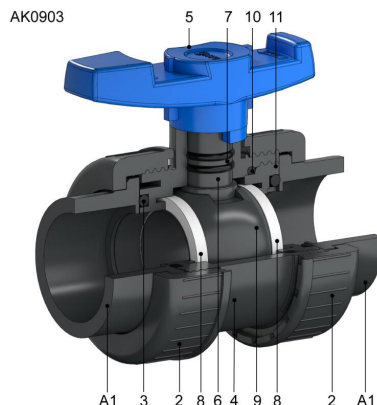

Ersatzteile AK0900 - 50mm - 1 1/2"

AK0900.050

Alle Maßangaben in Millimeter, Gewichtsangaben in Gramm. Für die fotografische Darstellung verwenden wir eine Artikelgröße sowie Studiolicht. Die Abbildungen, technischen Daten, Maße und Ausführungen sind unverbindlich. Wir behalten uns jederzeit Änderung ohne Ankündigung vor. Die Nutzmaße sind definiert bzw. verstärkt dargestellt bzw. ergeben sich aus der Artikelbezeichnung. Weitere Maße dienen ausschließlich der Darstellungsunterstützung. Bei Zweckentfremdung bitten wir dies zu beachten.

Artikel-Nr.	Variante	Hinweis	Nenngröße	für Armatur Typ	Preis
AK0900.050.A01	Klebemuffe Teil Nr. A1	Ersatzteil: kein Widerruf/keine Rückgabe	50mm	AK0903 - AK0949	2,22 €*
AK0900.050.B01	Innengewinde Teil Nr. B1	Ersatzteil: kein Widerruf/keine Rückgabe	1 1/2"	AK0903 - AK0949	3,16 €*
AK0900.050.F01	Aussengewinde Teil Nr. F1	Ersatzteil: kein Widerruf/keine Rückgabe	1 1/2"	AK0903 - AK0949	3,46 €*
AK0900.050.I09	PP-Klemme 50mm Teil Nr. I1	Ersatzteil: kein Widerruf/keine Rückgabe	für 50mm - 1 1/2"	AK0903 - AK0949	4,51 €*
AK0900.050.J01-38	Schlauchtülle 38mm Teil Nr. J1-038	Ersatzteil: kein Widerruf/keine Rückgabe	für 50mm - 1 1/2", Tülle 38mm	AK0903 - AK0949	5,09 €*
AK0900.050.J01-50	Schlauchtülle 50mm Teil Nr. J1-050	Ersatzteil: kein Widerruf/keine Rückgabe	für 50mm - 1 1/2", Tülle 50mm	AK0903 - AK0949	5,69 €*
AK0900.050.002	Überwurfmutter Teil Nr. 2	Ersatzteil: kein Widerruf/keine Rückgabe	für 50mm - 1 1/2"	AK0903 - AK0949	3,44 €*
AK0900.050.003	O-Ring Satz (2 Stück) Teil Nr. 3	Ersatzteil: kein Widerruf/keine Rückgabe	für 50mm - 1 1/2"	AK0903 - AK0949	1,16 €*
AK0900.050.005	Griff Blau Teil Nr. 5	Ersatzteil: kein Widerruf/keine Rückgabe	für 50mm - 1 1/2"	AK0903 - AK0949	2,23 €*