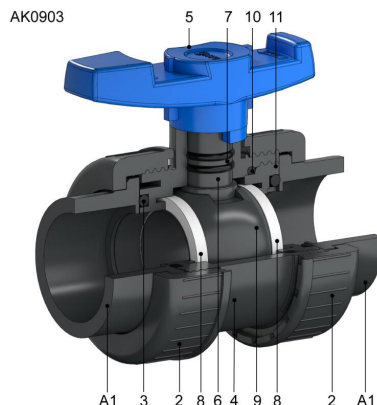

Ersatzteile AK0900 - 20mm - 1/2"

AK0900.020

Alle Maßangaben in Millimeter, Gewichtsangaben in Gramm. Für die fotografische Darstellung verwenden wir eine Artikelgröße sowie Studiolicht. Die Abbildungen, technischen Daten, Maße und Ausführungen sind unverbindlich. Wir behalten uns jederzeit Änderung ohne Ankündigung vor. Die Nutzmaße sind definiert bzw. verstärkt dargestellt bzw. ergeben sich aus der Artikelbezeichnung. Weitere Maße dienen ausschließlich der Darstellungsunterstützung. Bei Zweckentfremdung bitten wir dies zu beachten.

Artikel-Nr.	Variante	Hinweis	Nenngröße	für Armatur Typ	Preis
AK0900.020.A01	Klebhemme Teil Nr. A1	Ersatzteil: kein Widerruf/keine Rückgabe	20mm	AK0903 - AK0949	0,37 €*
AK0900.020.B01	Innengewinde Teil Nr. B1	Ersatzteil: kein Widerruf/keine Rückgabe	1/2"	AK0903 - AK0949	0,40 €*
AK0900.020.F01	Aussengewinde Teil Nr. F1	Ersatzteil: kein Widerruf/keine Rückgabe	1/2"	AK0903 - AK0949	0,68 €*
AK0900.020.I09	PP-Klemme 20mm Teil Nr. I1	Ersatzteil: kein Widerruf/keine Rückgabe	für 20mm - 1/2"	AK0903 - AK0949	0,63 €*
AK0900.020.J01-010	Schlauchtülle 10mm Teil Nr. J1-010	Ersatzteil: kein Widerruf/keine Rückgabe	für 20mm - 1/2", Tülle 10mm	AK0903 - AK0949	1,06 €*
AK0900.020.J01-012	Schlauchtülle 12mm Teil Nr. J1-012	Ersatzteil: kein Widerruf/keine Rückgabe	für 20mm - 1/2", Tülle 12mm	AK0903 - AK0949	1,22 €*
AK0900.020.J01-013	Schlauchtülle 13mm Teil Nr. J1-013	Ersatzteil: kein Widerruf/keine Rückgabe	für 20mm - 1/2", Tülle 13mm	AK0903 - AK0949	1,33 €*
AK0900.020.J01-016	Schlauchtülle 16mm Teil Nr. J1-016	Ersatzteil: kein Widerruf/keine Rückgabe	für 20mm - 1/2", Tülle 16mm	AK0903 - AK0949	1,33 €*
AK0900.020.J01-018	Schlauchtülle 18mm Teil Nr. J1-018	Ersatzteil: kein Widerruf/keine Rückgabe	für 20mm - 1/2", Tülle 18mm	AK0903 - AK0949	1,33 €*
AK0900.020.J01-019	Schlauchtülle 19mm Teil Nr. J1-019	Ersatzteil: kein Widerruf/keine Rückgabe	für 20mm - 1/2", Tülle 19mm	AK0903 - AK0949	1,33 €*
AK0900.020.J01-020	Schlauchtülle 20mm Teil Nr. J1-020	Ersatzteil: kein Widerruf/keine Rückgabe	für 20mm - 1/2", Tülle 20mm	AK0903 - AK0949	1,33 €*
AK0900.020.002	Überwurfmutter Teil Nr. 2	Ersatzteil: kein Widerruf/keine Rückgabe	für 20mm - 1/2"	AK0903 - AK0949	0,74 €*
AK0900.020.003	O-Ring Satz (2Stück) Teil Nr. 3	Ersatzteil: kein Widerruf/keine Rückgabe	für 20mm - 1/2"	AK0903 - AK0949	0,37 €*
AK0900.020.005	Griff Blau Teil Nr. 5	Ersatzteil: kein Widerruf/keine Rückgabe	für 20mm - 1/2"	AK0903 - AK0949	0,45 €*

* alle Preise netto exkl. gesetzliche MwSt.

HT CONNECT GmbH & Co. KG - Norisstraße 4 - 91257 Pegnitz - Tel.: 09241/9109100 - Mail: info@ht-connect.de