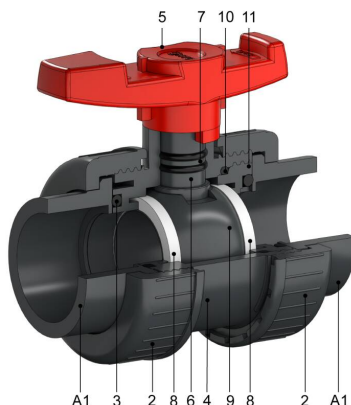

Ersatzteile AK0950 - 50mm - 1 1/2"

AK0950.050

Alle Maßangaben in Millimeter, Gewichtsangaben in Gramm. Für die fotografische Darstellung verwenden wir eine Artikelgröße sowie Studiolicht. Die Abbildungen, technischen Daten, Maße und Ausführungen sind unverbindlich. Wir behalten uns jederzeit Änderung ohne Ankündigung vor. Die Nutzmaße sind definiert bzw. verstärkt dargestellt bzw. ergeben sich aus der Artikelbezeichnung. Weitere Maße dienen ausschließlich der Darstellungsunterstützung. Bei Zweckentfremdung bitten wir dies zu beachten.

Artikel-Nr.	Variante	Hinweis	Nenngröße	für Armatur Typ	Preis
AK0950.050.A01	Klebemuffe Teil Nr. 1	Ersatzteil: kein Widerruf/keine Rückgabe	50mm	AK0950 - AK0969	2,22 €*
AK0950.050.C01	Innengewinde Achtkant Teil Nr. C1	Ersatzteil: kein Widerruf/keine Rückgabe	1 1/2"	AK0950 - AK0969	2,42 €*
AK0950.050.D01	Innengewinde Achtkant verstärkt Teil Nr. D1	Ersatzteil: kein Widerruf/keine Rückgabe	1 1/2"	AK0950 - AK0969	2,76 €*
AK0950.050.F01	Aussengewinde Teil Nr. F1	Ersatzteil: kein Widerruf/keine Rückgabe	1 1/2"	AK0950 - AK0969	3,46 €*
AK0950.050.002	Überwurfmutter Teil Nr. 2	Ersatzteil: kein Widerruf/keine Rückgabe	für 50mm - 1 1/2"	AK0950 - AK0969	3,44 €*
AK0950.050.003	O-Ring Satz (2 Stück) Teil Nr. 3	Ersatzteil: kein Widerruf/keine Rückgabe	für 50mm - 1 1/2"	AK0950 - AK0969	1,37 €*
AK0950.050.050	Griff Rot Teil Nr. 5	Ersatzteil: kein Widerruf/keine Rückgabe	für 50mm - 1 1/2"	AK0950 - AK0969	2,23 €*