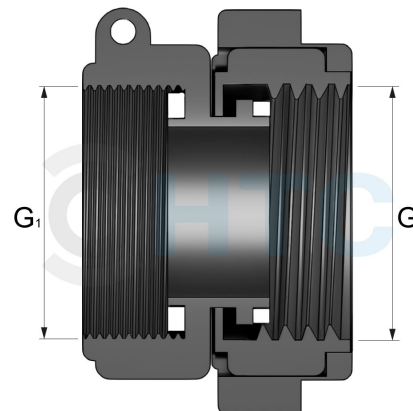

## IBC Container Anschluss x Innengewinde drehbar

**IB0022**

Alle Maßangaben in Millimeter, Gewichtsangaben in Gramm. Für die fotografische Darstellung verwenden wir eine Artikelgröße sowie Studiolicht. Die Abbildungen, technischen Daten, Maße und Ausführungen sind unverbindlich. Wir behalten uns jederzeit Änderung ohne Ankündigung vor. Die Nutzmaße sind definiert bzw. verstärkt dargestellt bzw. ergeben sich aus der Artikelbezeichnung. Weitere Maße dienen ausschließlich der Darstellungsunterstützung. Bei Zweckentfremdung bitten wir dies zu beachten.

Artikel-Nr.	Variante	G	G1	Preis
IB0022.S60.063	S60 x 6 auf 2" <b>Stück</b>	<b>S60 x 6</b>	<b>2" (59,61mm)</b>	4,39 €* 
IB0022.S60.063-10	S60 x 6 auf 2" <b>10er Pack</b>	<b>S60 x 6</b>	<b>2" (59,61mm)</b>	35,14 €* 