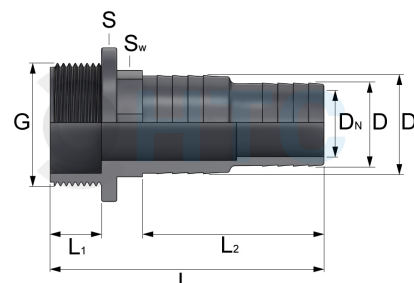

## PVC-U Stufenschlauchtülle mit Aussengewinde

## AF0852

Alle Maßangaben in Millimeter, Gewichtsangaben in Gramm. Für die fotografische Darstellung verwenden wir eine Artikelgröße sowie Studiolicht. Die Abbildungen, technischen Daten, Maße und Ausführungen sind unverbindlich. Wir behalten uns jederzeit Änderung ohne Ankündigung vor. Die Nutzmaße sind definiert bzw. verstärkt dargestellt bzw. ergeben sich aus der Artikelbezeichnung. Weitere Maße dienen ausschließlich der Darstellungsunterstützung. Bei Zweckentfremdung bitten wir dies zu beachten.

Artikel-Nr.	Variante	D	DN	G	L	L1	L2	S	SW	Preis
AF0852.040.832	1 1/4" x 38/32mm	<b>38   32</b>	25	<b>1 1/4" (41,91mm)</b>	104	20	35   32	50	40	2,97 €*
AF0852.050.832	1 1/2" x 38/32mm	<b>38   32</b>	25	<b>1 1/2" (47,81mm)</b>	104	20	35   32	59	40	3,08 €*