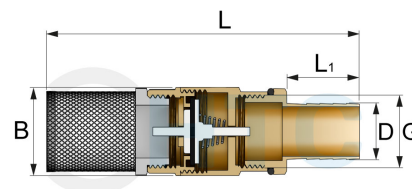

Messing Fußventil mit Schlauchtülle

MAST13

Alle Maßangaben in Millimeter, Gewichtsangaben in Gramm. Für die fotografische Darstellung verwenden wir eine Artikelgröße sowie Studiolicht. Die Abbildungen, technischen Daten, Maße und Ausführungen sind unverbindlich. Wir behalten uns jederzeit Änderung ohne Ankündigung vor. Die Nutzmaße sind definiert bzw. verstärkt dargestellt bzw. ergeben sich aus der Artikelbezeichnung. Weitere Maße dienen ausschließlich der Darstellungsunterstützung. Bei Zweckentfremdung bitten wir dies zu beachten.

Artikel-Nr.	Variante	B	D	G	L	L1	Preis
MAST13.020.013	1/2" x 13mm	29,5	13 (1/2" Schlauch)	1/2" (20,96mm)	111	22	4,62 €* 4,62 €
MAST13.025.019	3/4" x 19mm	34	19 (3/4" Schlauch)	3/4" (26,44mm)	109	26,5	5,93 €* 5,93 €
MAST13.025.020	3/4" x 20mm	34	20	3/4" (26,44mm)	109	27	6,03 €* 6,03 €
MAST13.032.025	1" x 25mm (1" Schlauch)	46,5	25 (1" Schlauch)	1" (33,25mm)	144	33	8,45 €* 8,45 €
MAST13.040.038	1 1/4" x 38mm	53	38	1 1/4" (41,91mm)	154	40	18,93 €* 18,93 €
MAST13.040.040	1 1/4" x 40mm	53	40	1 1/4" (41,91mm)	154	40	18,93 €* 18,93 €