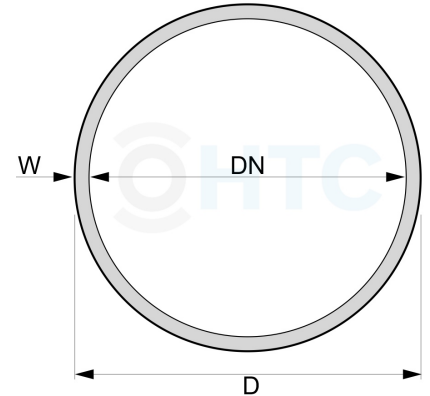

## PE Rohr DVGW, 25 x 2,3mm Stange

## PE0025.STA

Alle Maßangaben in Millimeter, Gewichtsangaben in Gramm. Für die fotografische Darstellung verwenden wir eine Artikelgröße sowie Studiolicht. Die Abbildungen, technischen Daten, Maße und Ausführungen sind unverbindlich. Wir behalten uns jederzeit Änderung ohne Ankündigung vor. Die Nutzmaße sind definiert bzw. verstärkt dargestellt bzw. ergeben sich aus der Artikelbezeichnung. Weitere Maße dienen ausschließlich der Darstellungsunterstützung. Bei Zweckentfremdung bitten wir dies zu beachten.

Artikel-Nr.	Variante	D	DN	W	Länge	Preis
PE0025.STA.001	Stange 1m Länge	<b>25</b>	max. 20,4	mind. 2,3	1m ±1%	1,02 €*
PE0025.STA.002	Stange 2m Länge	<b>25</b>	max. 20,4	mind. 2,3	2m ±1%	2,29 €*
PE0025.STA.006	Stange 6m Länge	<b>25</b>	max. 20,4	mind. 2,3	6m ±1%	6,12 €*