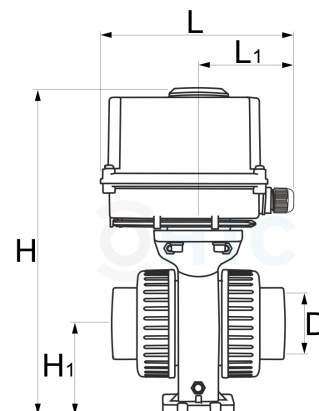

PVC-U 2Wege Kugelhahn PTFE, elektrischem Stellantrieb 24V DC - 2fach Klebemuffe

AK1955

Alle Maßangaben in Millimeter, Gewichtsangaben in Gramm. Für die fotografische Darstellung verwenden wir eine Artikelgröße sowie Studiolicht. Die Abbildungen, technischen Daten, Maße und Ausführungen sind unverbindlich. Wir behalten uns jederzeit Änderung ohne Ankündigung vor. Die Nutzmaße sind definiert bzw. verstärkt dargestellt bzw. ergeben sich aus der Artikelbezeichnung. Weitere Maße dienen ausschließlich der Darstellungsunterstützung. Bei Zweckentfremdung bitten wir dies zu beachten.

Artikel-Nr.	Variante	D	H	H1	L	L1	Nm	Spannung	Preis
AK1955.000.016	16mm, 24V DC	16	228	47	162	80	30 Nm	24V DC	132,84 €* [*]
AK1955.000.020	20mm, 24V DC	20	228	47	162	80	30 Nm	24V DC	132,84 €* [*]
AK1955.000.025	25mm, 24V DC	25	242	58	162	80	30 Nm	24V DC	134,72 €* [*]
AK1955.000.032	32mm, 24V DC	32	252	65	162	80	30 Nm	24V DC	137,56 €* [*]
AK1955.000.040	40mm, 24V DC	40	263	70	162	80	30 Nm	24V DC	141,82 €* [*]
AK1955.000.050	50mm, 24V DC	50	277	76	162	80	30 Nm	24V DC	148,44 €* [*]